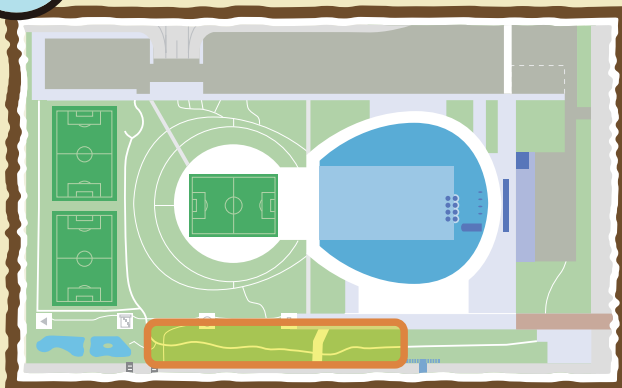

アオジ

 スズメ目 もく ホオジロ科 か

鳴き声は？ な こえ

さえずり：チョツ、ピツ、チョー、チリリ
地鳴き：ツツ、ツツ

からだの大きさは？ おお

スズメくらい ぜんちよう (全長：16cm)

いつ見られるの？ み

なつ
夏

特徴は？ とくちょう

ホオジロの仲間で、黄色いお腹が目立ちます。
秋には、本州の方へ移動していきます。

 ここにいるよ！

ボタニカルゾーンなど

チャームコロンのまめちしき

2015年の夏に、北ゲートのデッキ下の茂みに餌をくわえて入っていく姿を確認しました。子育てをしていたと考えられるよ。

鳥の種類

チョウの種類

トンボの種類