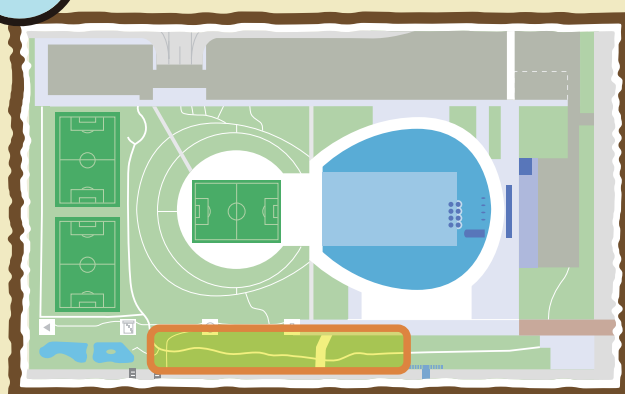

エナガ

(シマエナガ)

 スズメ目 エナガ科

なこえ 鳴き声は？

さえずり：はっきりとしたさえずりはない

地鳴き：ジュリリ、チー、チー

おお からの大きさは？

スズメより小さい(全長：13.5cm)

み いつ見られるの？

いちねんじゅう
一年中

とくちょう 特徴は？

しろ まる からだ なが お とくちょう
白くて丸い体と長い尾が特徴で、かわいい
とり にほん だいひょう
鳥の日本代表のような鳥です！

ここ にいるよ！

ボタニカルゾーンなど

チャームコロンのまめちしき

む こうどう とり
群れで行動する鳥だよ。