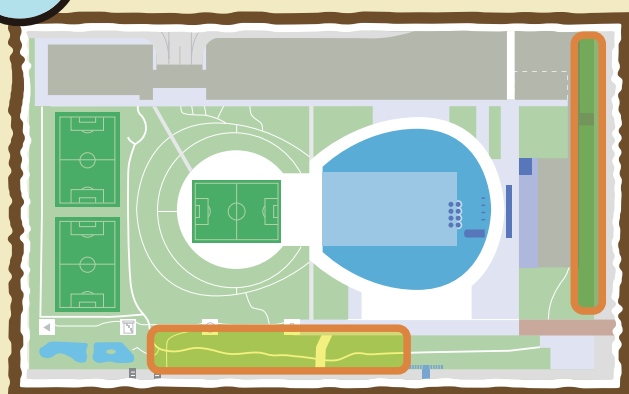

ゴジュウカラ

(シロハラゴジュウカラ)

 スズメ目 ゴジュウカラ科

鳴き声は？

さえずり：フィーフィーフィー
地鳴き：フィット、フィット

特徴は？

ほっかいどうのゴジュウカラは、脇が白く、シロハラゴジュウカラと呼ばれます。

からだの大きさは？

スズメくらい (全長：13.5cm)

いつ見られるの？

いちねんじゅう
一年中

チャームコロンのまめちしき

木の幹に縦にとまりますが、キツツキとは反対に頭を下向きにします。そのまま下りていき、樹皮のすき間の虫などを探します。

ここにいるよ！

ボタニカルゾーンや敷地周辺の樹林

鳥の種類