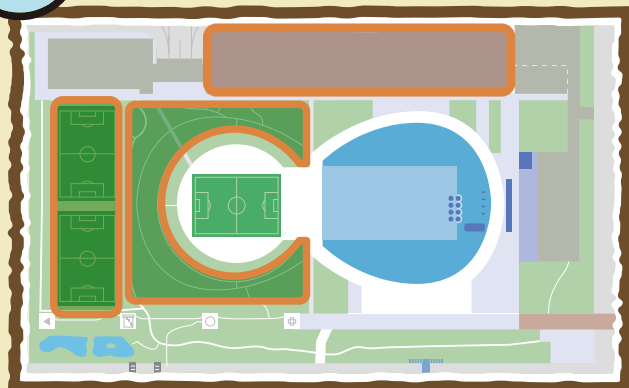

なつ
夏

特徴は？

しろくろ からだ なが お とくちょう
白黒の体と長い尾が特徴です。

お ふ ちしよう ある と
尾を振りながら、地上を歩き、飛ぶときは、

はじょう きせき えが
波状の軌跡を描きます。

ここにいるよ！

オープンアリーナ周辺の草地、

サッカー練習場や駐車場など

チャームコロンのまめちしき

ドームの敷地内では、オープンアリーナの

周りやサッカー練習場などの丈の低い

草地や駐車場などで見かけます。

あまり人を怖がらない性格だよ。 

鳥の種類

チョウの種類

トンボの種類