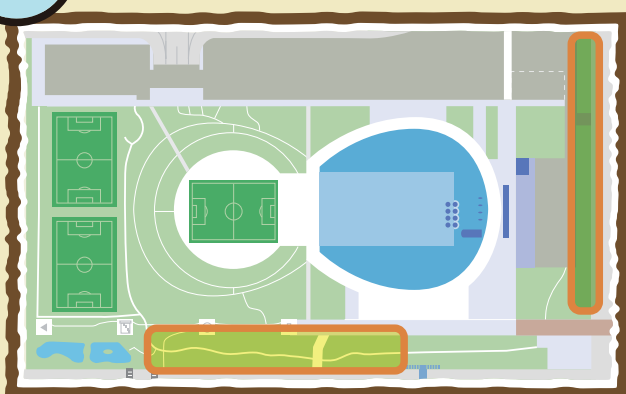

ハシブトガラ

 スズメ目 シジュウカラ科

鳴き声は？

さえずり:チイチイチイ、パイパイパイ
地鳴き:パイパイ、ジェイジェイ

からだの大きさは？

スズメより小さい (全長: 12.5cm)

いつ見られるの？

いちねんじゅう
一年中

特徴は？

ベレー帽をかぶったような頭と、黒い
のどが特徴です。

ここにいるよ!

ボタニカルゾーンや敷地周辺の樹林

チャームコロンのまめちしき

日本では北海道にしかいません。
木の穴やキツツキの古い巣で繁殖
します。

鳥の
種類

チョウの
種類

トンボの
種類