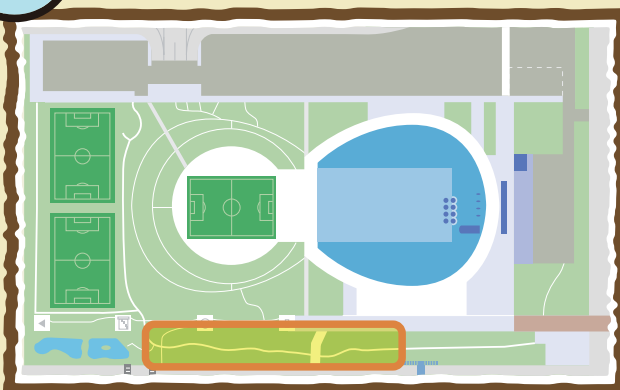

## からだの大きさは？

ハトより少し小さい(全長：27.5cm)

## いつ見られるの？

一年中

## 特徴は？

全身ねずみ色で、お腹などに細かな白斑があります。

ほおのあたりは赤茶色をしています。

ここにいるよ！

ボタニカルゾーンなど