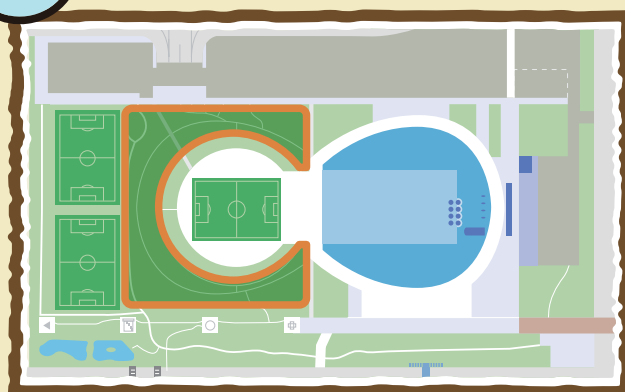

ホオアカ

 スズメ目 もく ホオジロ科 か

な こえ 鳴き声は？

さえずり：チョツ、チュツ、ピチョツ
し な 地 鳴 き：チツ、チツ

おお からだの大きさは？

スズメくらい ぜんちょう (全長：16cm)

み いつ見られるの？

なつ
夏

とくちょう 特徴は？

ホオジロの なかま 仲間で、オスもメスも ほほ 頬の
あたりが あかちいろ 赤茶色なのが なまえ 名前 ゆらい の由来です。

ここ にいるよ！

オープンアリーナ しゅうへん 周辺や
サッカー練習場 れんしゅうじょうしゅうへん 周辺の くさち 草地

チャームコロンの **まめちしき**

2015年 ねん にサッカー練習場 れんしゅうじょうちか 近くの くさち 草地や
プラタナス き の木 ようちよう で み 幼鳥が見られました。
くさち 草地 こそだ のどこかで せいこう 子育てに成功したと
かんが 考えられるよ。 