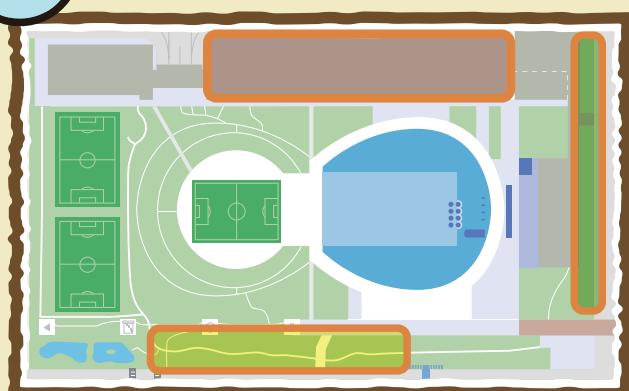

カワラヒワ

 スズメ目 アトリ科

鳴き声は？

さえずり：キリキリコロコロビーン

地鳴き：チューイなど

からだの大きさは？

スズメくらい（全長：14.5cm）

いつ見られるの？

いちねんじゅう
一年中

特徴は？

スズメによく似ていますが、飛んでいる
時に翼の黄色い模様が目立ちます。

ここにいるよ！

ボタニカルゾーンや敷地周辺の樹林、
駐車場の高木など

チャームコロンのまめちしき

ドームが完成した時から敷地内でよく
見られる鳥だよ。高い木の先端のような
目立つところでさえずります。

鳥の
種類