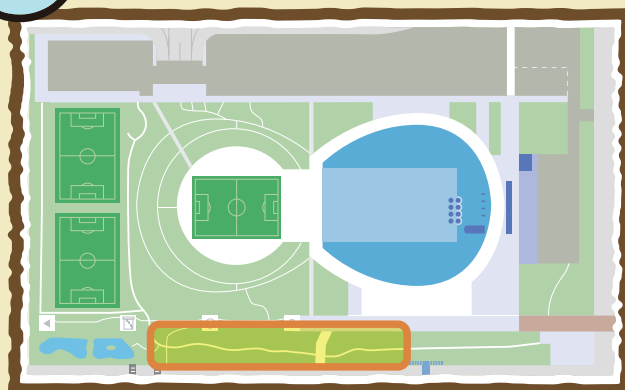

なつ
夏

チャームコロンのまめちしき

2015年には、オープンアリーナの
見晴台付近のプラタナスの木の穴で
子育てをしているのが確認されて
いるよ。

特徴は？

オスは頬のあたりが赤茶色で、翼や背中
は光沢のある紫色をしています。

ここにいるよ！

ボタニカルゾーンなど

鳥の
種類