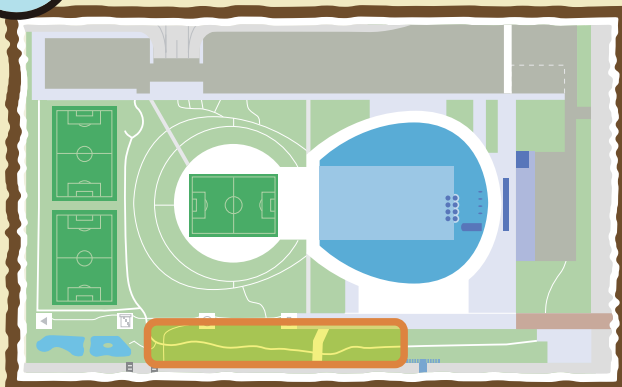

ここにいるよ！

ポタニカルゾーンなど

※聞きなしとは？ …鳥の声などを人間の言葉にあてはめ、覚えやすくしたもの

鳥の
種類

チョウの
種類

トンボの
種類