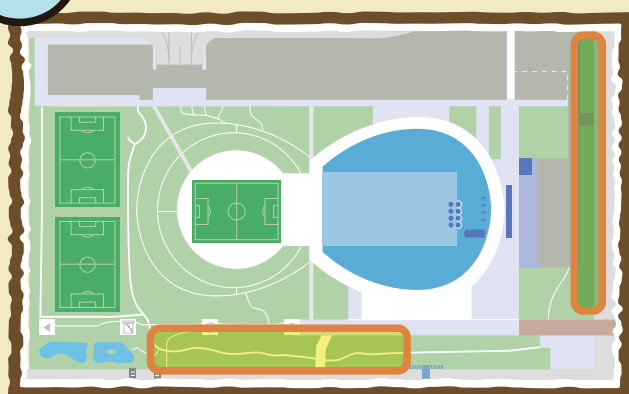

シジュウカラ

 スズメ目 シジュウカラ科

鳴き声は？

さえずり：ツツピー、ツツピー

地鳴き：ツッチー、ジュクジュクなど

からだの大きさは？

スズメくらい（全長：14.5cm）

いつ見られるの？

いちねんじゅう
一年中

特徴は？

胸にネクタイのような黒い線があります。

頬が白いので、ホオジロに間違えられる
こともあります。

ここにいるよ！

ボタニカルゾーンや敷地周辺の樹林

チャームコロンのまめちしき

あきからふゆにかけては、ほかのシジュウカラ科の鳥たちと群れをつくって
こうどう行動します。