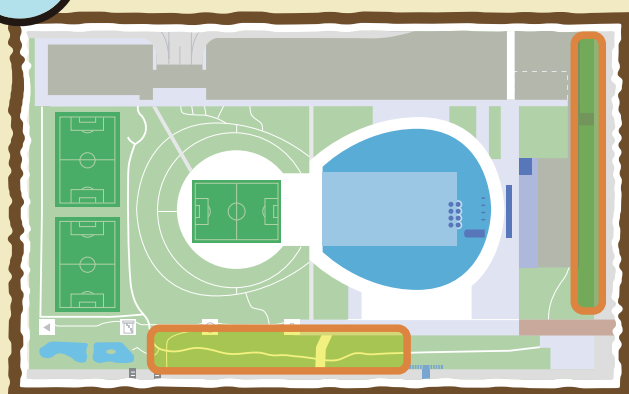

いちねんじゅう
一年中

チャームコロンのまめちしき

ひとをあまり怖がりません。器用な鳥で、木の実などを足で押さえつけ、くちばしですついて割ったりします。

特徴は？

お腹の赤茶色が目立つかわいい小鳥です。

ここにいるよ！

ボタニカルゾーンや敷地周辺の樹林

鳥の種類