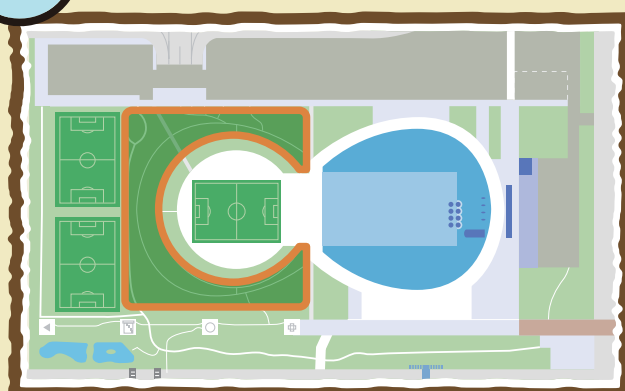

ベニシジミ

 シジミチョウ科

 ようちゅう なに た
幼虫は何を食べるの？

スイバ
エゾノギシギシなど

 からだのおお
からだの大きさは？

こがた かいちよう
小型（開長：23～27mm）

 いつみ
いつ見られるの？

がつ
5～10月

チャームコロンのまめちしき 

いろ かたち に しゆるい
色や形の似た種類がないので、すぐに
みわ
見分けられます。

ドームがかんせい まえ
完成する前からずっとかんさつ
観察
されているチョウだよ。 

 とくちょう
特徴は？

ちい
小さいですが、オレンジ色が目立つきれいな
いろ めだ
チョウです。

 ここにいるよ！

オープンアリーナ周辺や
サッカー練習場周辺の草地

鳥の
種類