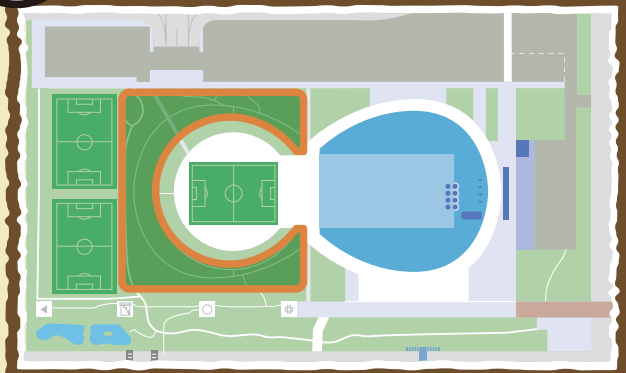

エゾシロチョウ

 シロチョウ科

 ようちゅう なに た
幼虫は何を食べるの？

エゾコリンゴやサクラなど

 からだのおお
の大きさは？

ちゅうがた かいちよう
中型 (開長: 64~68mm)

 いつみ
見られるの？

6~7月

 とくちょう
特徴は？

よ に おお
良く似たモンシロチョウよりも大きく、
ハネの脈が黒く目立ちます。

 ここにいるよ!

オープンアリーナ周辺や
サッカー練習場周辺の草地

チャームコロンのまめちしき 

たまご う っ ようちゅう
卵はかためて産み付けられ、幼虫も
しゅうだん せいかつ かんせい
集団で生活します。ドームが完成して
からずっと観察されているよ。 

鳥の
種類

チョウの
種類