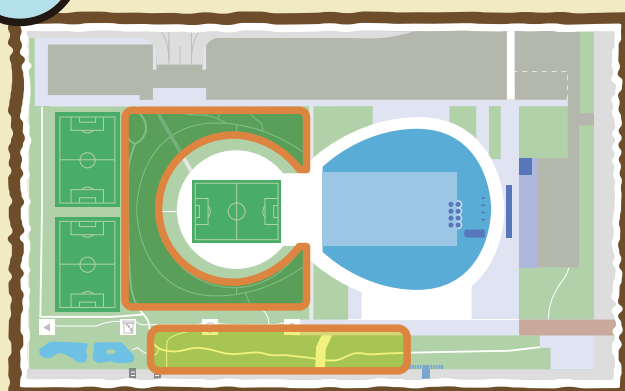

ミヤマカラスアゲハ

 アゲハチョウ科か

 ようちゆう なに た
幼虫は何を食べるの？

キハダ

 おお
からだの大きさは？

おおがた かいちよう
大型（開長：72～107mm）

 み
いつ見られるの？

5～8月がつ

 とくちよう
特徴は？

おおがた うつく
大型で美しいアゲハチョウです。

に しゆるい
よく似たカラスアゲハという種類もいます。

 **ここ** にいるよ！

ボタニカルゾーンの樹林の周りの草地じゆりん まわ くさち

チャームコロンのまめちしき 

オスはあつ みず の集まって水を飲むことがあります。

2010年以降、カラスアゲハとともに

しきちない かんさつ
敷地内で観察されているよ。 

鳥の
種類

チョウの
種類

トンボの
種類