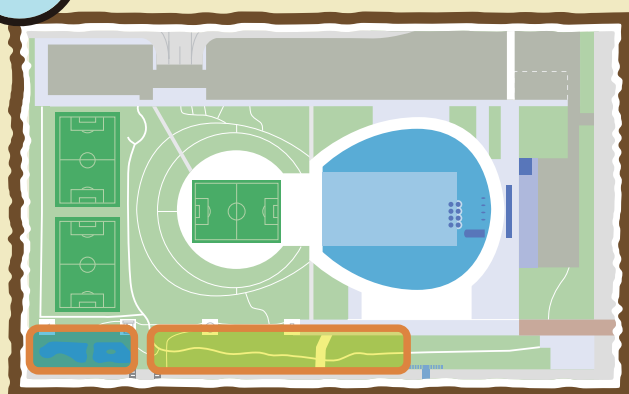

アキアカネ

 トンボ科

 ようちゅう み ばしょ
幼虫の見られる場所は？

いけ ぬま
池や沼
しっち た
湿地や田んぼ

 おお
からだの大きさは？

ちゅうがた ぜんちよう
中型 (全長:32~46mm)

 み
いつ見られるの？

がつ
7~10月

 とくちょう
特徴は？

いわゆる「赤とんぼ」ですが、赤くなるのは
おなかだけです。

ぜんしん あか
全身が赤くなるのはナツアカネという
しゅるい
種類です。

 ここにいるよ!

ビオトープ周辺・ボタニカルゾーン

チャームコロンのまめちしき 

いどう ゆうめい へいち
移動をするトンボとしても有名で、平地で
う 生まれたと、夏は山地ですごし、秋に
へいち もど しきちない
平地に戻ってきます。ドームの敷地内に
いけ つく
池を作るとすぐにやってきました。