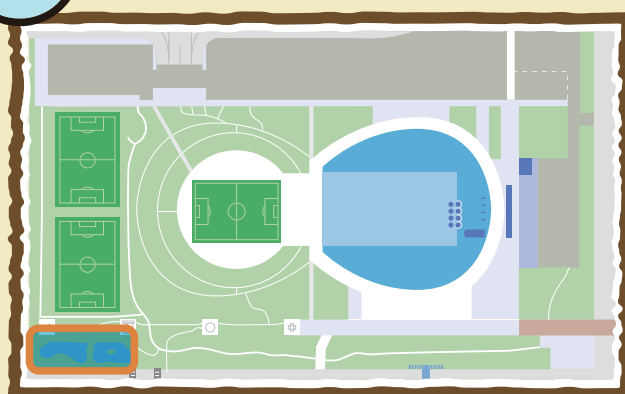

エゾアオイトトンボ

 アオイトトンボ科

 ようちゅう み ばしょ
幼虫の見られる場所は？

いけ めま
池や沼

 からだの大きさは？

こがた ぜんちよう
小型 (全長:35~40mm)

 いつ見られるの？

7~9月

 とくちょう
特徴は？

オスは成熟すると、白い粉をふいたよう
になります。国内では北海道でも一部に
しか生息していません。

 ここにいるよ!

ビオトープ周辺

チャームコロンのまめちしき 

イトトンボに似ていますが、アオイト
トンボの仲間は、止まるときにハネを
半開きにします。

鳥の
種類

チョウの
種類