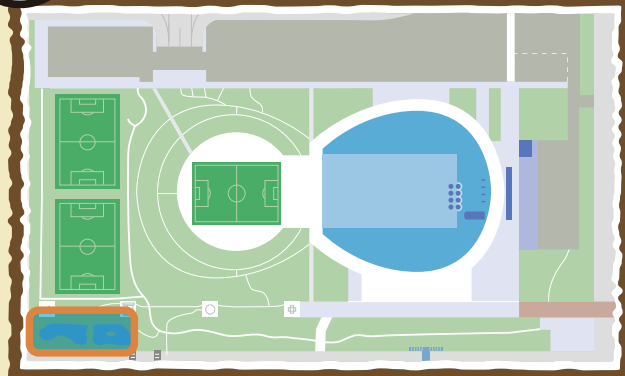

エゾイトトンボ

 イトトンボ科

 ようちゅう み ばしょ
幼虫の見られる場所は？

いけ めま
池や沼

 とくちょう
特徴は？

ふくぶ ね うえ み
腹部のつけ根を上から見ると、スペードの
よなかたちをした模様があります。

 からだのおお
からだの大きさは？

こがた ぜんちよう
小型 (全長:30~40mm)

 いつみ
いつ見られるの？

がつ
5~7月

チャームコロンのまめちしき 

とうめいど たか いけ この
透明度の高い池を好みます。

ほっかいどう とうほく ほくりく み
北海道から東北、北陸にかけて見られ
ます。

 ここにいるよ!

ビオトープ周辺

鳥の
種類