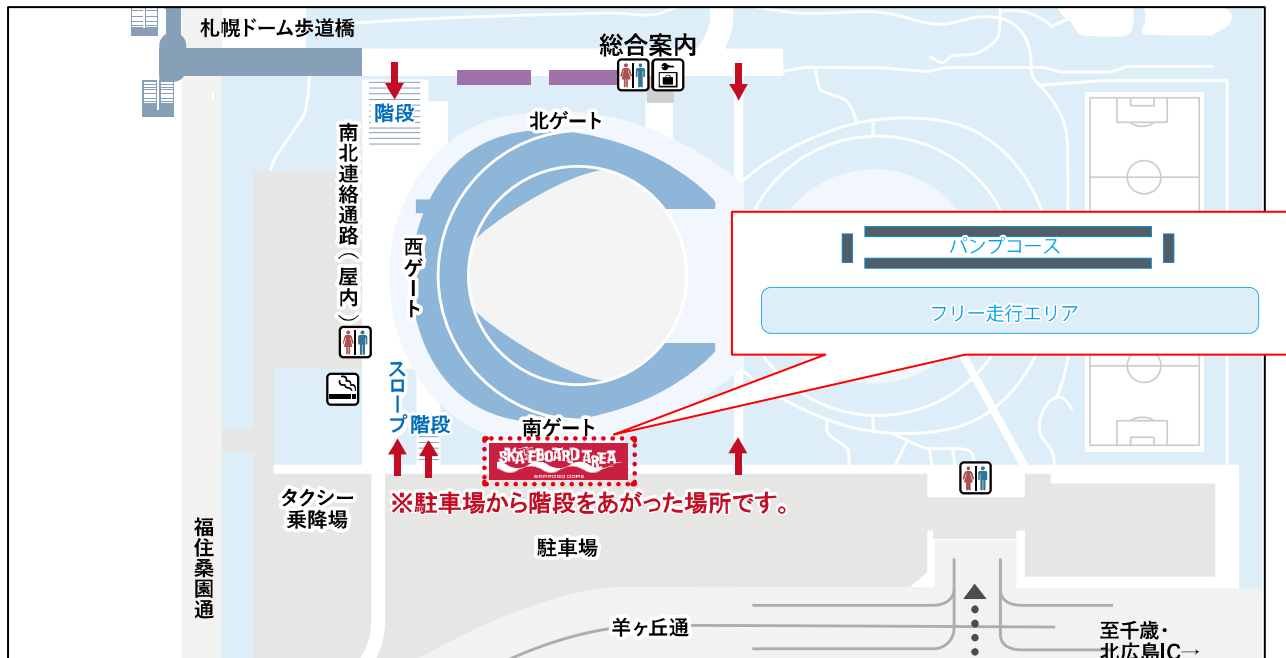

札幌ドーム「スケートボードエリア」オープン!

5月20日(土)から札幌ドーム2Fテラスにスケボーコースをプレオープンします!

札幌ドーム2Fテラス南側(屋外)の80m×20mのコンクリート面に、波状のパンプコース等を設置した「スケートボードエリア」をオープンいたします。

「スケートボードエリア」概要

【名称】札幌ドーム「スケートボードエリア」

【プレオープン】5月20日～23日、25日、26日の6日間 ※本オープンは5月28日予定

【利用料】無料

【設置器具】・アーバンスポーツ用樹脂製スロープによる波状コース
・スライド・グランド用レール等

【開放日時】5月中旬～10月頃までの9:30～日照時間により変動/不定休(雨天時走行不可)
※プレオープン時は10:00(初日のみ10:30)から18:30までの開放となります。

【場所】札幌ドーム2Fテラス南側(屋外/札幌市豊平区羊ヶ丘1)

※ご利用いただけるアイテムは、スケートボード、BMX、MTB、ストライダーとなります。

※スタッフの配置や用具の貸し出しはございません。ご利用者の自己責任でご利用いただくエリアです。