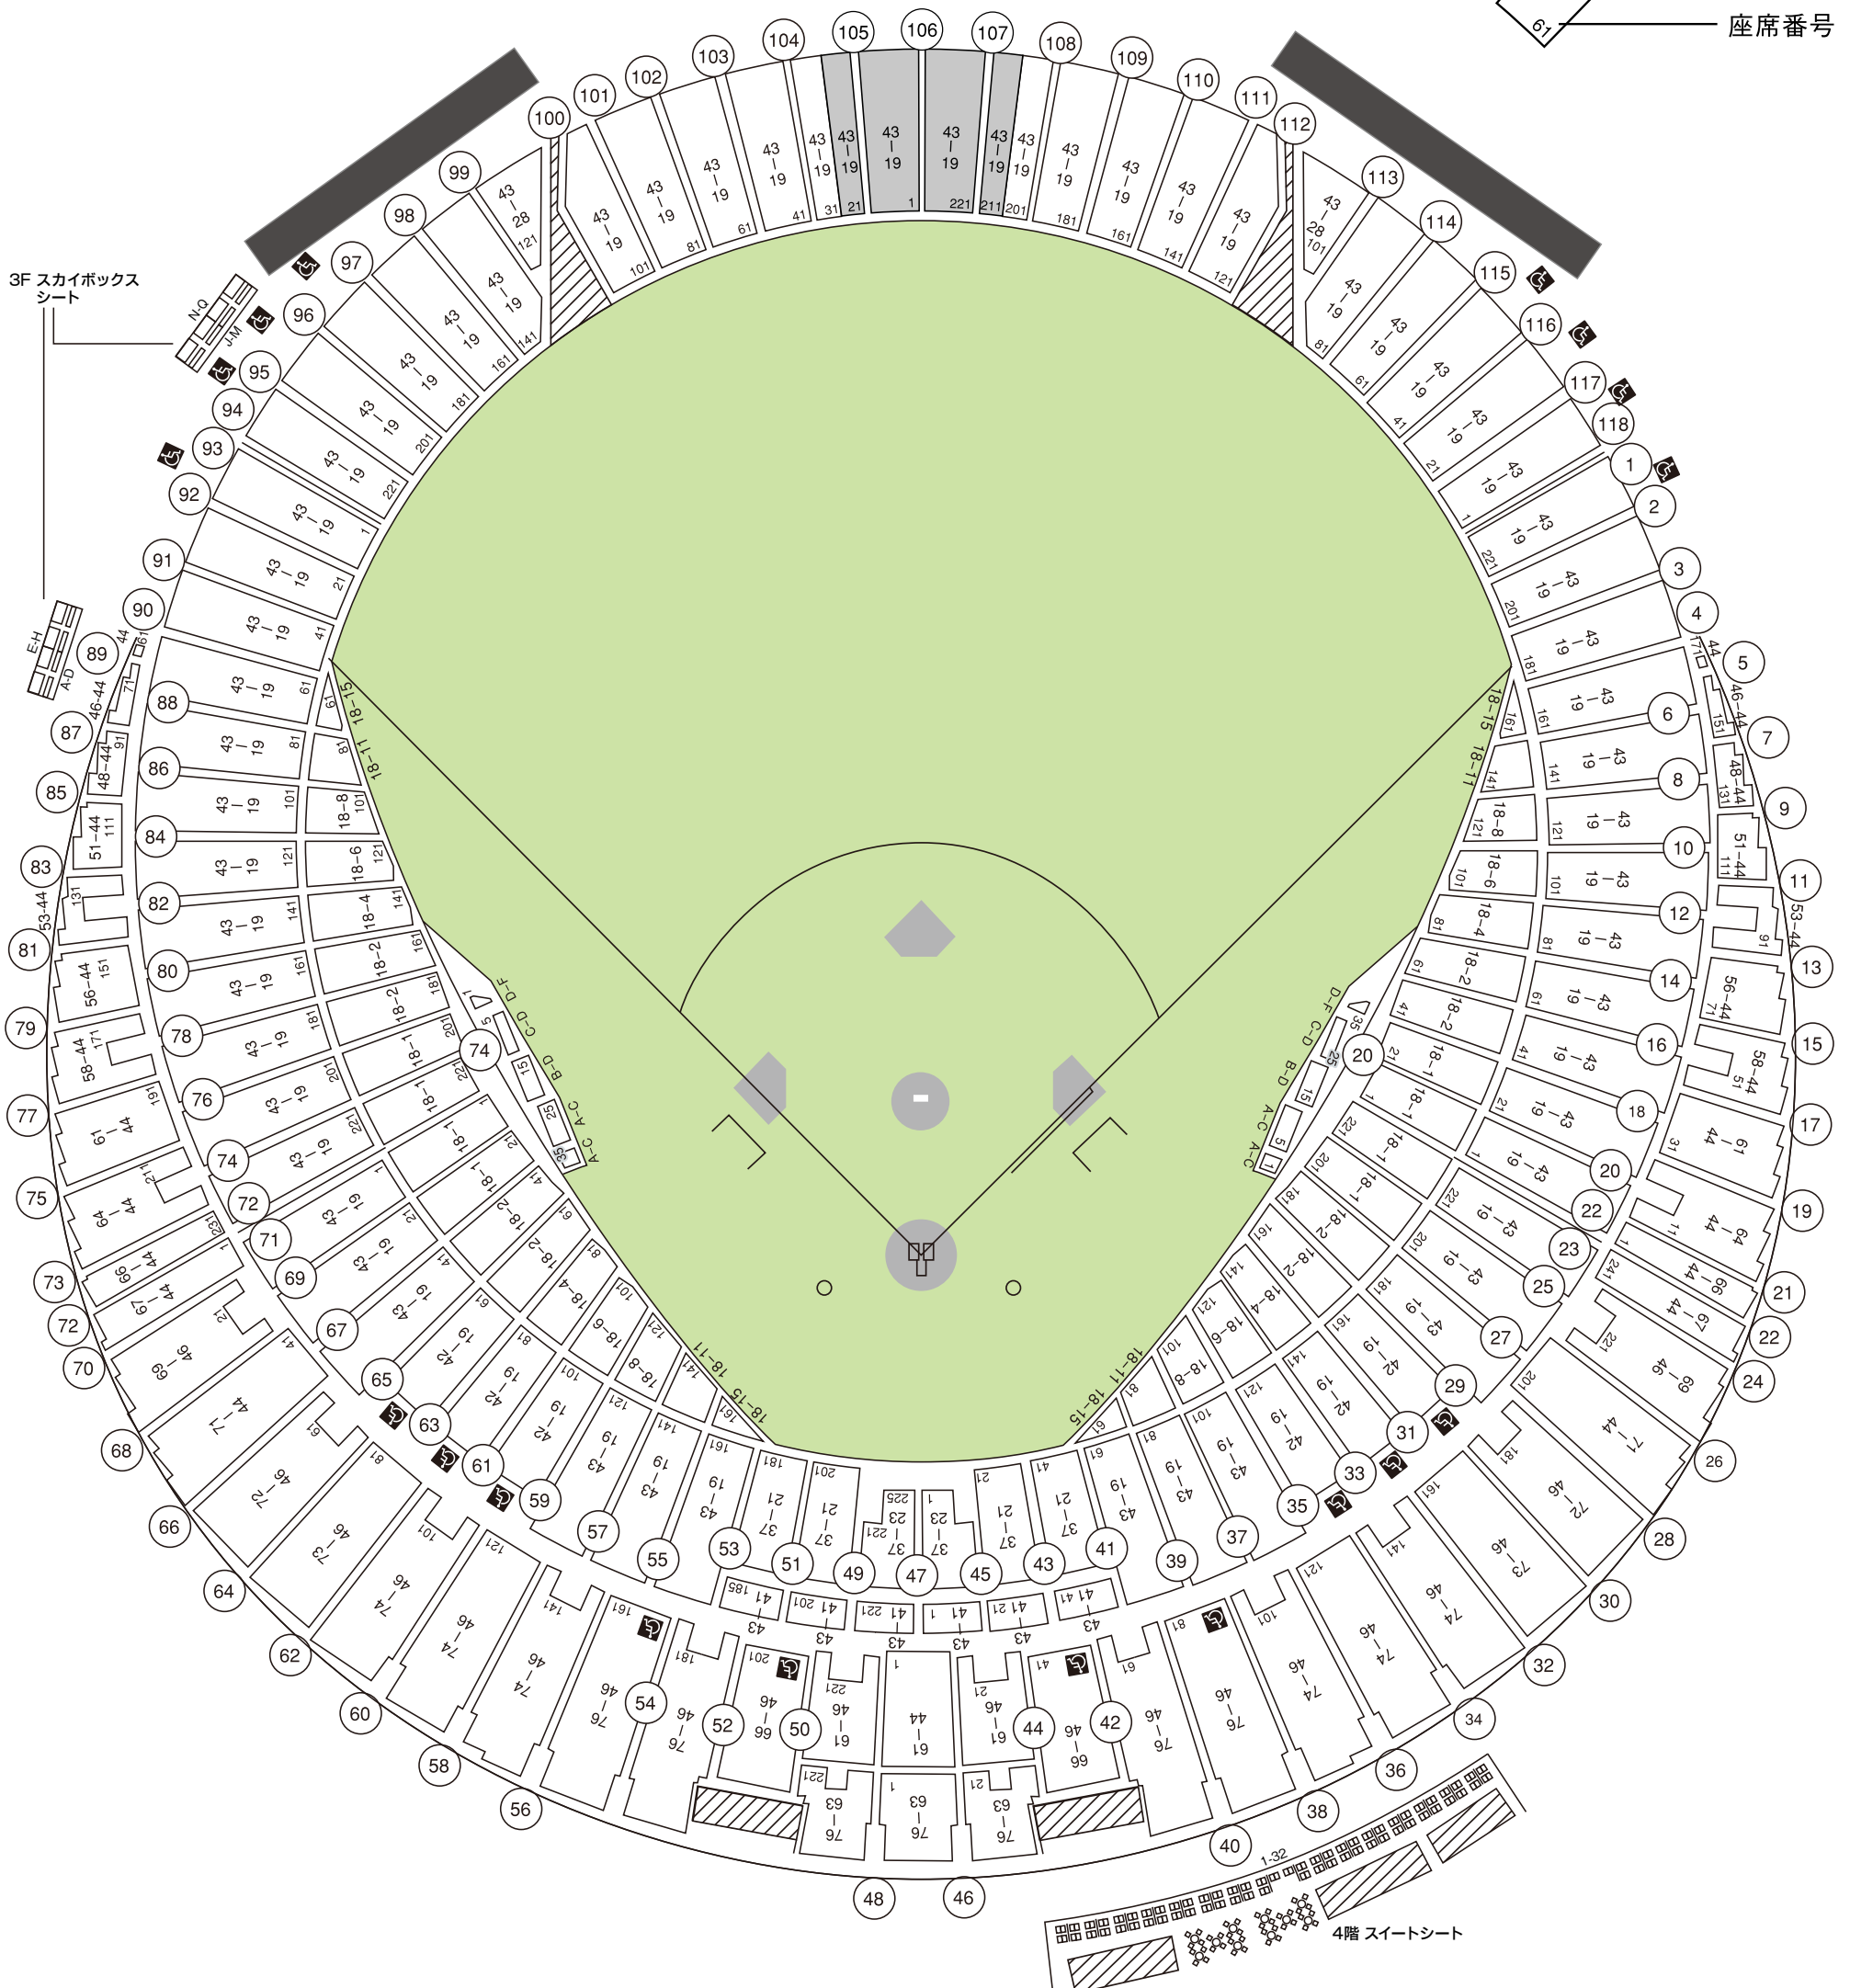

札幌ドーム 野球モード座席配置図(全体版)

座席図の見方

北ゲート
(国道36号・地下鉄福住駅側)

南ゲート
(駐車場・シャトルバスターミナル側)

※105~107通路のお席は野球試合時にはご利用いただけません。