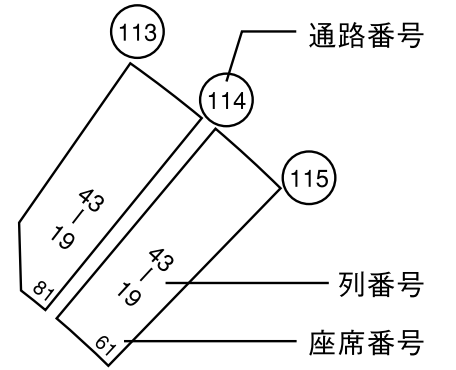

札幌ドーム 野球モード座席配置図(全体版)

座席図の見方

北ゲート
(国道36号・地下鉄福住駅側)

南ゲート
(駐車場・シャトルバスターミナル側)

※105~107通路のお席は野球試合時にはご利用いただけません。